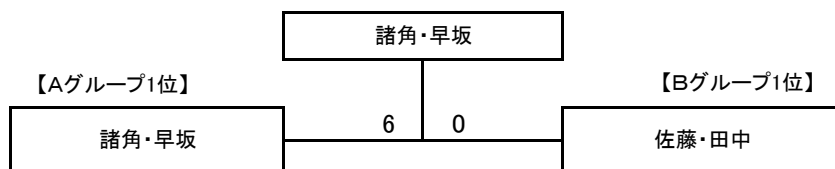

第32回ウインザーレディースカップ(2022/1/24大会)

【グループ戦】

		1	2	3	4	勝-負	得失差	順位
Aグループ		水野・丸岡 あざみ野ローン	諸角・早坂 TOP横浜	荻原・西尾 あざみ野TG	金森・飯田 Yアドバンテージ・フリー			
1	水野・丸岡	/	3 — 6	6 — 4	3 — 6	1-2	-4	3
	あざみ野ローン							
2	諸角・早坂	6 — 3	/	6 — 1	6 — 0	3-0	14	1
	TOP横浜							
3	荻原・西尾	4 — 6	1 — 6	/	2 — 6	0-3	-11	4
	あざみ野TG							
4	金森・飯田	6 — 3	0 — 6	6 — 2	/	2-1	1	2
	Yアドバンテージ・フリー							

		1	2	3	勝-負	得失差	順位
Bグループ		後藤・上床 アンパサンドTA	吉川・田中 GTC・ウインフィールド	佐藤・田中 アンパサンドTA			
1	後藤・上床	/	7 — 8	1 — 8	0-2	-8	3
	アンパサンドTA						
2	吉川・田中	8 — 7	/	7 — 8	1-1	0	2
	GTC・ウインフィールド						
3	佐藤・田中	8 — 1	8 — 7	/	2-0	8	1
	アンパサンドTA						

※Aグループ 6ゲーム先取(ノーアド) ※Bグループ 8ゲーム先取(ノーアド)

【決勝戦】

☆優勝☆